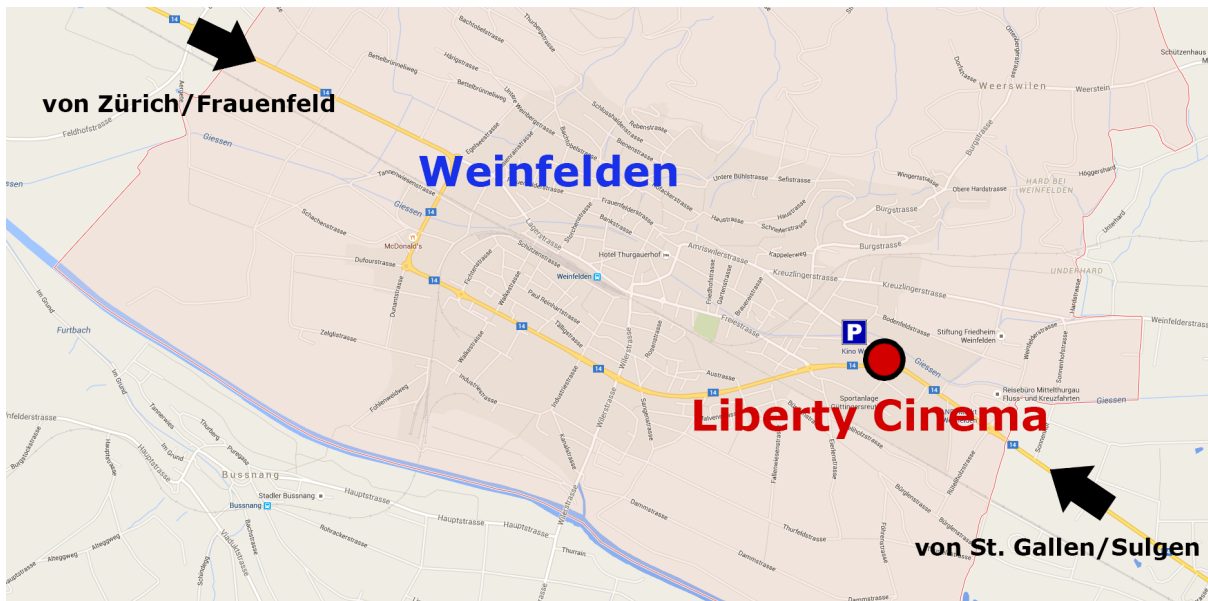

Landkarten für das Geburtstagsfest vom Samstag, 26. November 2016

Anfahrt Liberty Cinema, Weinfelden

Das Liberty Cinema befindet sich an der Umfahrungsstrasse von Frauenfeld nach Sulgen. Die genaue Adresse fürs Navi: Amriswilerstrasse 106b, 8570 Weinfelden. Parkplätze stehen nordwestlich des Kinos genügend zur Verfügung.

Anfahrt Villa Felber, Ermatingen

Die Villa-Felber befindet sich direkt an Hauptstrasse zwischen Ermatingen und Triboltingen (Strecke Schaffhausen – Kreuzlingen). Ihr erkennt das Haus am Türmli. Bitte fahrt direkt zur Villa Felber. Dort könnt ihr das Auto abgeben und es wird zu einem nahe gelegenen Parkplatz gefahren. Wollt ihr am Abend gehen, dann meldet euch bei Claudia oder Dani Felber und euer Auto wird wieder geholt.