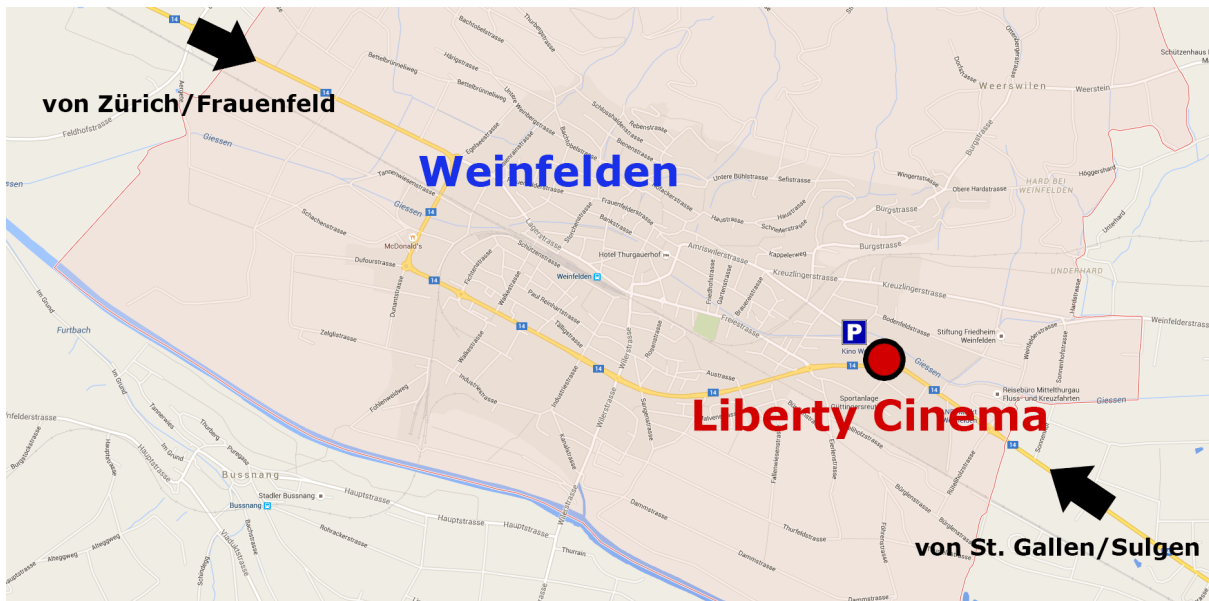

Landkarten für das Geburtstagsfest vom Samstag, 26. November 2016

Anfahrt Liberty Cinema, Weinfelden

Das Liberty Cinema befindet sich an der Umfahrungsstrasse von Frauenfeld nach Sulgen. Die genaue Adresse fürs Navi: Amriswilerstrasse 106b, 8570 Weinfelden. Parkplätze stehen nordwestlich des Kinos genügend zur Verfügung.

Anfahrt Villa Felber, Ermatingen

Die Villa-Felber befindet sich direkt an Hauptstrasse zwischen Ermatingen und Triboltingen (Strecke Schaffhausen – Kreuzlingen). Ihr erkennt das Haus am Türmli. Bitte fahrt direkt zur Villa Felber. Dort könnt ihr das Auto abgeben und es wird zu einem nahe gelegenen Parkplatz gefahren. Wollt ihr am Abend gehen, dann meldet euch bei Claudia oder Dani Felber und euer Auto wird wieder geholt.